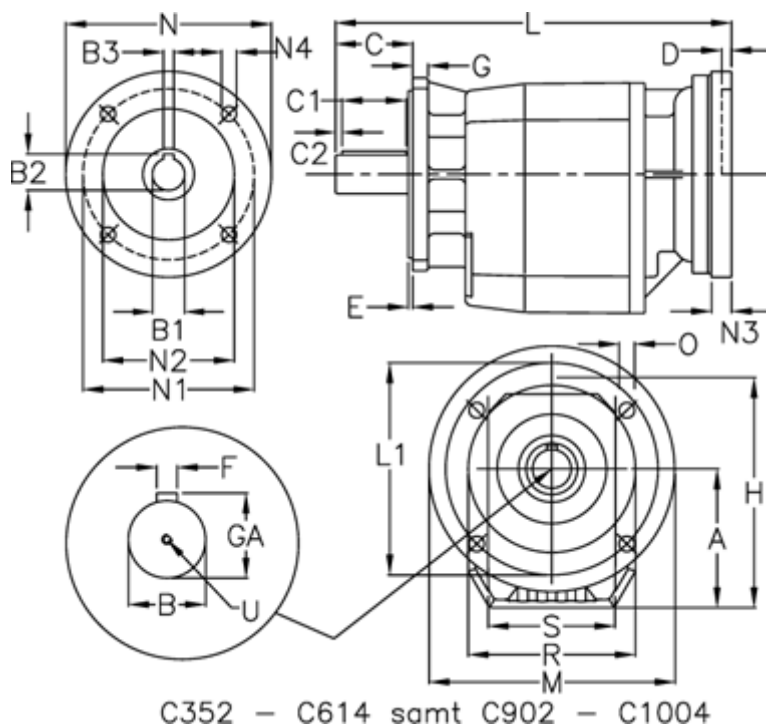

Varenummer: 4062030029541245

Beskrivelse: Tandhjulsgeær C322UFB-2,9-P112B5-V3

## Mål

A = 108	D = 4.5	L1 = 165	R = 130
B = 30	E = 3.5	M = 200	S = 130
B1 = 28	F = 8	N = 250	U = M10x22
B2 = 31.3	G = 12	N1 = 215	
B3 = 8	GA = 33	N2 = 180	
C = 60	H = 183	N3 = 0	
C1 = 50	K = 150	N4 = M12x16	
C2 = 5	L = 337	O = 11	